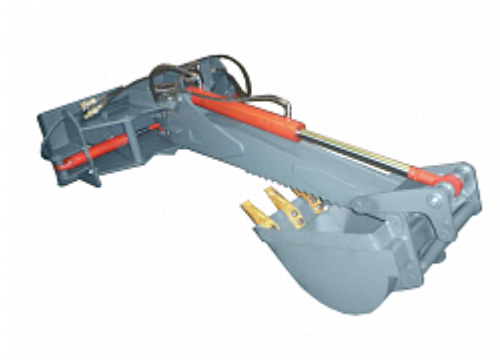

Обратная лопата

Обратная лопата - навесное оборудование на тракторы, которое превращает трактор в экскаватор. Применяется для рытья траншей, ям, котлованов.

Технические характеристики

Емкость ковша:	0,07 м ³
Глубина копания:	1,9 м
Масса:	280 кг
Опция:	гидроповорот